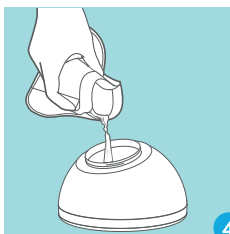

nanobébé

nanobébé

Zabezpiecz mleko z piersi przed rozlaniem i zepsuciem, dzięki innowacyjnym torebkom na mleko matki. Dzięki ich płaskiej budowie, torebki zapewniają szybsze chłodzenie mleka matki, co redukuje wzrost bakterii oraz szybsze rozmrażanie, co pomaga utrzymać wartości odżywcze mleka na dłużej.